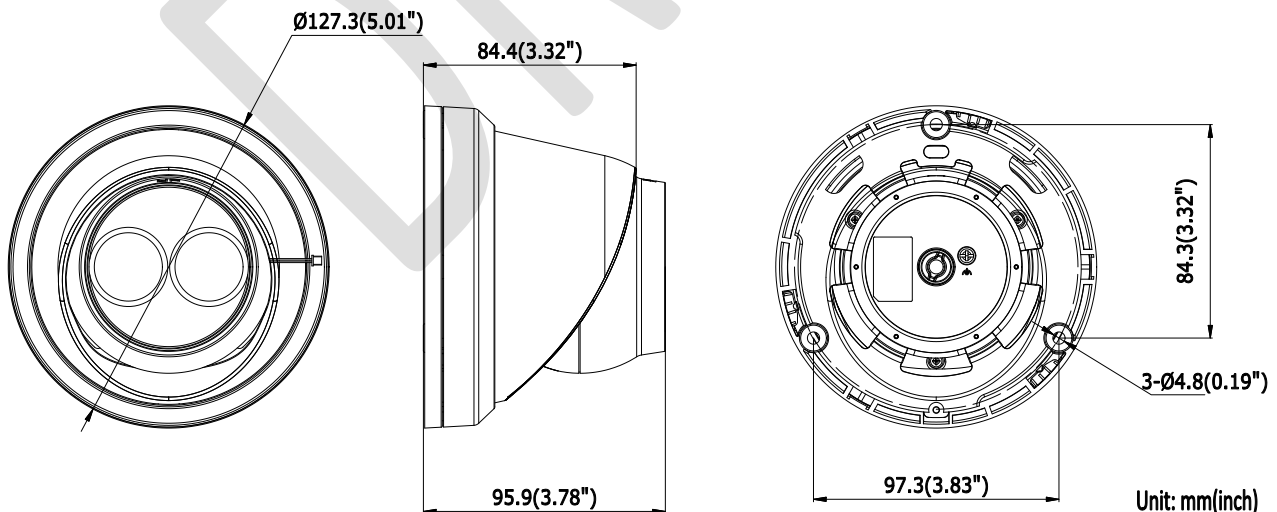

Ogólne funkcje	Reset, Dual-VCA, Odbicie lustrzane, ochrona hasłem, maski prywatności, znak wodny, filtrowanie adresów IP
Interfejs	
Komunikacja	1 RJ45 10M/100M self-adaptive Ethernet port
Slot karty	Wbudowany slot karty microSD/SDHC/SDXC do 128 GB
Inteligentna Analiza	
Analiza zachowań	Przekroczenie linii, detekcja intruza, detekcja pozostawienia bagażu, usunięciu obiektu ze strefy detekcji
Przekroczenie linii	Przekroczenie wyznaczonej wirtualnej linii, do 4 predefiniowanych wirtualnych linii
Detekcja intruza	Wejście I wyjście z predefiniowanego obszaru, do 4 predefiniowanych wirtualnych obszarów
Usunięcie obiektu	Zabranie z predefiniowanego obszaru takich przedmiotów jak np. eksponaty wystawowe
Detekcja pozostawienia	Pozostawienie w predefiniowanych obszarach przedmiotów takich jak: bagaż, torebki, niebezpiecznych materiałów
Rozpoznanie twarzy	Tak
Ogólne	
Środowisko	-30 °C to +60 °C (-22 °F to +140 °F), Wilgotność 95% lub mniej (bez kondensacji)
Zasilanie	DC 12V ± 25%, 6W PoE(802.3af, 42.5 – 57V, class 2), 7W
Zasięg IR	Do 30 m
Klasa szczelności	IP67
Wymiary	Φ 127.3 × 95.9 mm (5.01" × 3.78")
Waga	620 g (1.37 lb.)

Dostępne modele

DS-2CD2325FWD-I

Wymiary